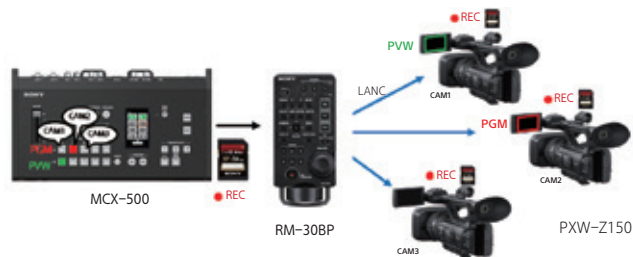

* 使用XAVC 1080/50i 或60i, 50Mbps记录，且液晶屏打开的条件下。

高清晰监看

拍摄时，Z150会为用户提供低延迟监看，它搭载了一个先进的宽视角、高对比度的0.39英寸144万像素OLED寻像器(EVF)，以及一个易于调整、可翻转的3.5英寸155万像素的液晶屏。

MI热靴

Z150搭载了索尼灵活的MI热靴，这种MI热靴可以实现供电和信号连接，以及附件开/关控制的功能。例如，用户可以用它来连接索尼的无线话筒UWP-D11/D12。*

*产品需另外购买。

夜视功能

PXW-Z150摄录一体机具备夜视功能(NIGHTSHOT)，该功能使用内置红外线发射器，可实现在非常黑暗的环境下进行拍摄录制。该功能对于真人秀和纪录片拍摄非常实用。

多种接口可选，包括3G-SDI

无需使用任何适配器，Z150内置了种类丰富的接口，包括3G-SDI、HDMI、Multi/Micro USB、专业音频XLR接口、遥控和模拟复合(RCA)。标配的冷靴适配器组件也为附件的安装提供很大的灵活性。

网络带来移动灵活性

Z150拥有先进的无线网络能力，让用户的移动操作更加灵活，使用内置的Wi-Fi功能，无需使用任何附件，用户可以直接使用摄录一体机进行FTP文件传输，或者在多种场地进行流媒体传输。索尼QoS技术能够大幅度提升无线信号的传输质量，即使使用带宽有限的网络，用户也能获得优秀的画面质量。

此外，用户可以使用智能手机或平板电脑对PXW-Z150进行远程控制，调整摄像机的多种设置，如聚焦、变焦、光圈白平衡、开始/停止记录等等，使用索尼的“Content Browser Mobile”软件，还能够控制更多功能。

* “Content Browser Mobile”应用软件可从索尼中国专业系统集团官网或App Store下载。

多机位制作解决方案

配合索尼多机位现场切换台MCX-500和遥控器RM-30BP组成现场多机位制作系统，可实现红绿Tally和时码同步录制功能。MCX-500是一款性能可靠、价格合理的4通道切换台，最多支持9路视频输入和包括XLR在内的5通道立体声输入，具备机内录制、字幕、logo、画中画、抠像等功能。RM-30BP是索尼功能强大的摄像机遥控器，能够控制聚焦、变焦、光圈和记录开始/停止等功能，最多可同时控制3台摄像机。