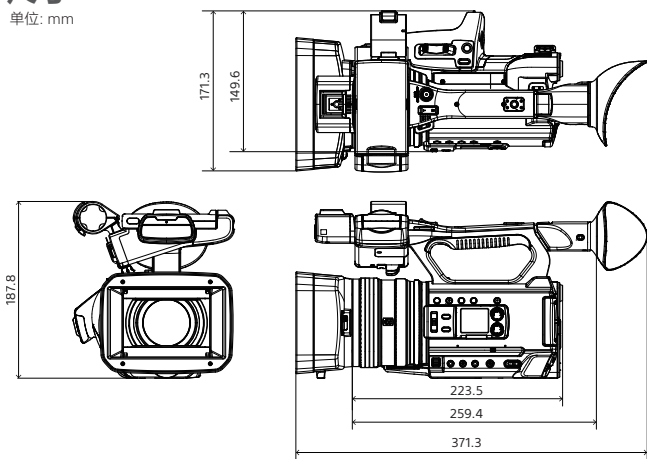

* 尺寸数值为近似值。

4K	格式	比特率	清晰度	记录帧率	音频格式	64G SD卡记录时间	
高清	XAVC Long MPEG-4 AVC/H.264	100Mbps	3840 x 2160	29.97p, 25p, 23.98p	线性PCM 2通道, 24比特, 48kHz	约65分钟	
		60Mbps		29.97p, 25p, 23.98p		约100分钟	
	XAVC Long MPEG-4 AVC/H.264	50Mbps	1920 x 1080	59.94p, 50p, 59.94i, 50i, 29.97p, 25p, 23.98p,		约120分钟	
		35Mbps	1280 x 720	59.94p, 50p,		约170分钟	
	MPEG HD 4:2:2 (MPEG-2 422P@HL)	25Mbps	1920 x 1080	59.94i, 50i,		约220分钟	
		50Mbps	1920 x 1080	59.94i, 50i, 29.97p, 25p, 23.98p		约120分钟	
	MPEG HD 4:2:0 (MPEG-2 MP@HL)	35Mbps	1920 x 1080	59.94i, 50i, 29.97p, 25p, 23.98p		线性PCM 2通道, 16比特, 48kHz	约170分钟
		28Mbps	1440 x 1080	59.94i, 50i			
	AVCHD MPEG-4 AVC/H.264 AVCHD 2.0	24Mbps	1920 x 1080	59.94p/50i/29.97p/25p/23.98p,		线性PCM 2通道, 16比特, 48kHz 杜比数字2通道2通道, 16比特, 48kHz	约290分钟
		17Mbps	1280 x 720	59.94p, 50p,			约340分钟
		9Mbps	1920 x 1080	59.94i/50i/29.97p/25p/23.98p,			约450分钟
			1280 x 720	59.94p, 50p,			约750分钟

选配附件

尺寸

单位: mm

2017年7月印刷

© 2017 索尼公司版权所有。
未经书面许可严禁复制全部或部分內容。
性能和规格如有变动, 恕不另行通知。
重量和尺寸数值为近似值。
Sony与索尼标志均为索尼公司的商标。
AVCHD和 AVCHD 标志为松下公司和索尼公司的商标。
XDCAM, XAVC, MPEG HD422以及它们各自的标志均为索尼公司商标。
其他所有商标均为其各自所有者财产。

索尼专业产品服务热线: 400-810-2208
<http://pro.sony.com.cn>