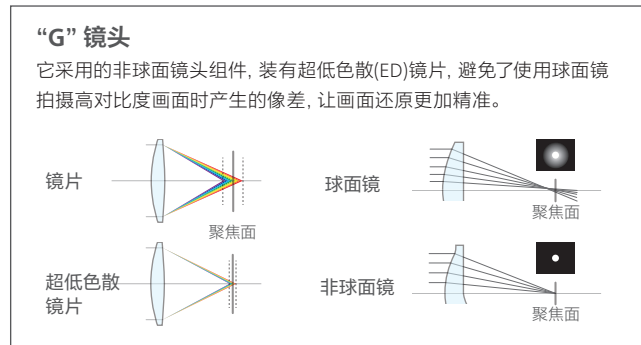

XAVC

MPEG HD422

WiFi
CERTIFIED

扫码关注官方微信微博获取更多信息

1.0英寸CMOS 120fps高帧率

Exmor RS™带来的成像性能

为了让小型摄录一体机的成像性能达到一个新高度，索尼专门开发了用于专业影像拍摄的1.0英寸Exmor RS（堆栈式）CMOS成像器，而PXW-Z150是采用该成像器的摄像机。与传统的1.0英寸CMOS成像器相比，它的读取速度增加了两倍，能够以120fps帧率连续拍摄高清画面，实现5倍*慢动作效果。不仅如此，它还可以将像素读取出来，不存在像素绑定，从而实现高分辨率的4K画面记录。

*以24p计算

24倍变焦

索尼“G”镜头，24倍变焦

为了让拍摄画面达到出色效果，Z150搭载了一个12倍光学变焦镜头，拍摄的整个画面能够实现高分辨率和高对比度。索尼先进的“清晰影像变焦”性能可以将变焦能力提升一倍，拍摄高清画面时可达24倍变焦，拍摄4K（QFHD）画面时达到18倍变焦，充分发挥了Z150的1.0英寸Exmor RS CMOS成像器的成像能力。

灵活的4K和高清记录

4K画面性能，支持4K QFHD(3840x2160) XAVC Long GOP 100Mbps，高清XAVC Long GOP(4:2:2 10bit 50Mbps)和MPEG-2 HD(4:2:2 8bit 50Mbps/4:2:0 8bit 35Mbps)记录能力，让这款摄录一体机与现有广播级专业工作流程的集成更加简便。用户还可以使用AVCHD格式，进一步扩展工作流程的高效性。用户需要拍摄的节目，Z150都会轻松满足。