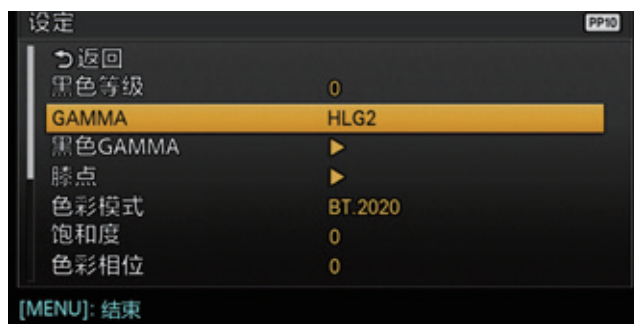

HLG/BT.2020

便捷HDR工作流程