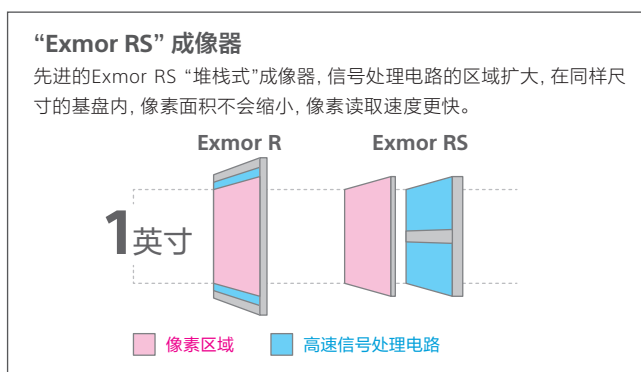

XAVC

MPEG HD422

WiFi
CERTIFIED

扫码关注官方微信微博获取更多信息

1.0英寸CMOS 120fps高帧率

Exmor RS™带来的成像性能

为了让小型摄录一体机的成像性能达到一个新高度，索尼专门开发了用于专业影像拍摄的1.0英寸Exmor RS（堆栈式）CMOS成像器，而PXW-Z150是采用该成像器的摄像机。与传统的1.0英寸CMOS成像器相比，它的读取速度增加了两倍，能够以120fps帧率连续拍摄高清画面，实现5倍*慢动作效果。不仅如此，它还可以将像素读取出来，不存在像素绑定，从而实现高分辨率的4K画面记录。

*以24p计算

24倍变焦

索尼“G”镜头，24倍变焦

为了让拍摄画面达到出色效果，Z150搭载了一个12倍光学变焦镜头，拍摄的整个画面能够实现高分辨率和高对比度。索尼先进的“清晰影像变焦”性能可以将变焦能力提升一倍，拍摄高清画面时可达24倍变焦，拍摄4K（QFHD）画面时达到18倍变焦，充分发挥了Z150的1.0英寸Exmor RS CMOS成像器的成像能力。

灵活的4K和高清记录

4K画面性能，支持4K QFHD(3840x2160) XAVC Long GOP 100Mbps，高清XAVC Long GOP(4:2:2 10bit 50Mbps)和MPEG-2 HD(4:2:2 8bit 50Mbps/4:2:0 8bit 35Mbps)记录能力，让这款摄录一体机与现有广播级专业工作流程的集成更加简便。用户还可以使用AVCHD格式，进一步扩展工作流程的高效性。用户需要拍摄的节目，Z150都会轻松满足。